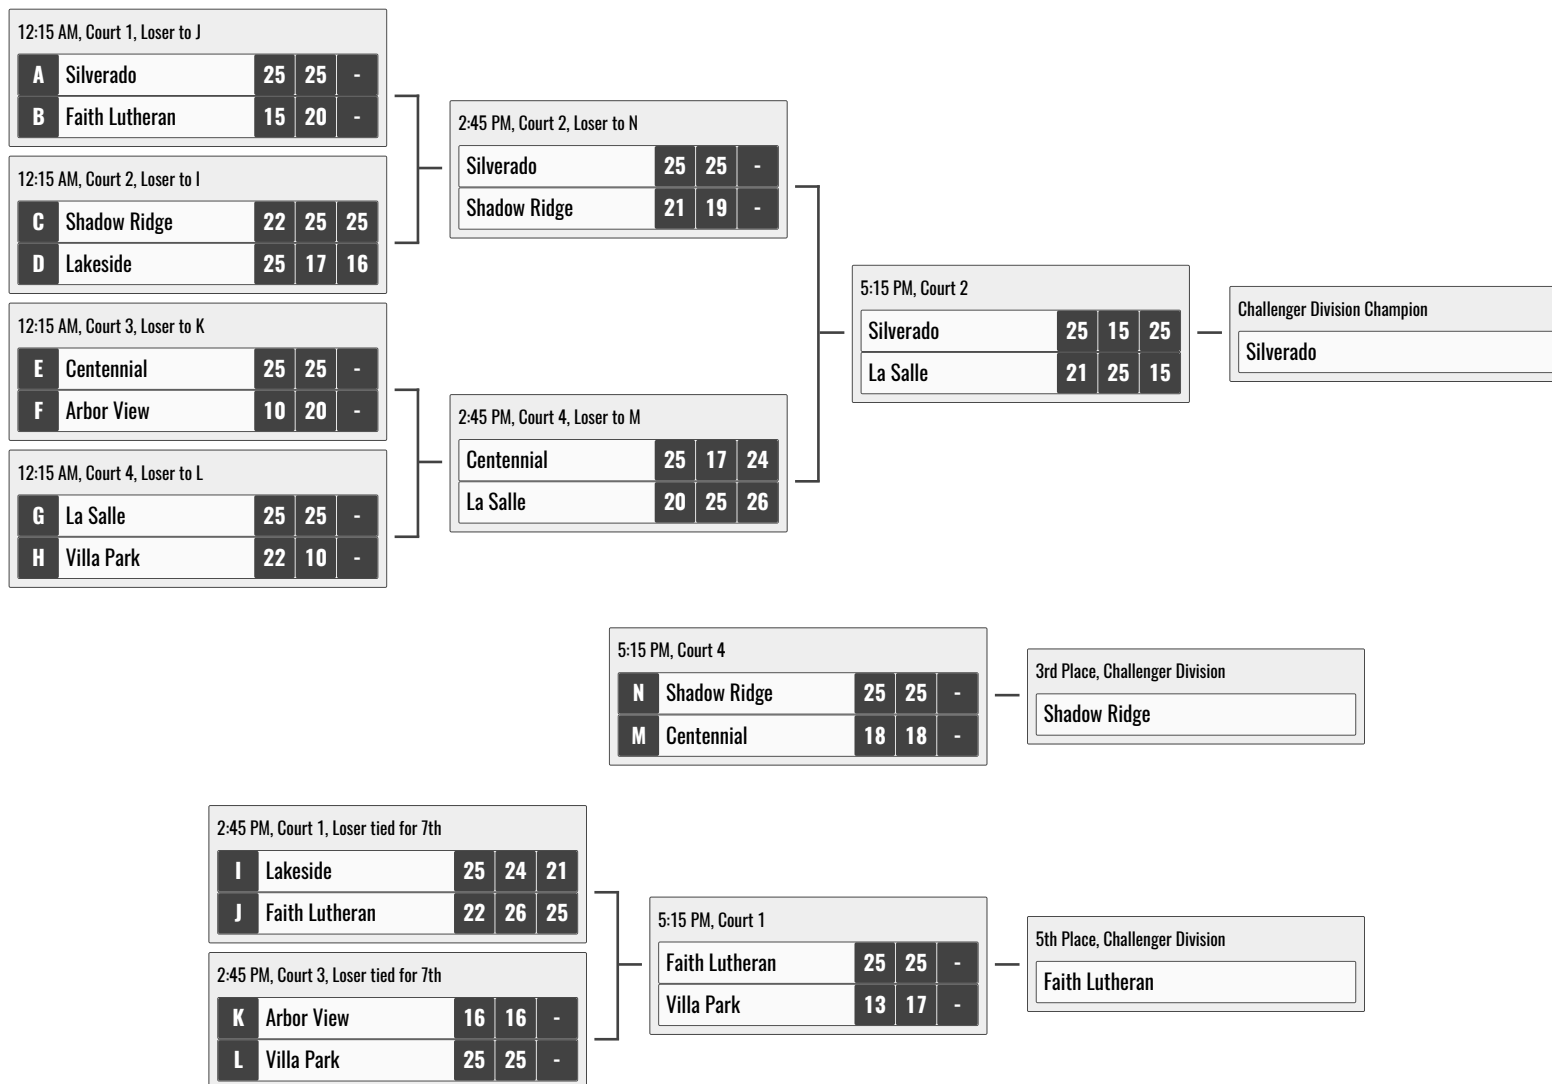

2016 Durango Fall Classic

CHALLENGER DIVISION - CORONADO HS