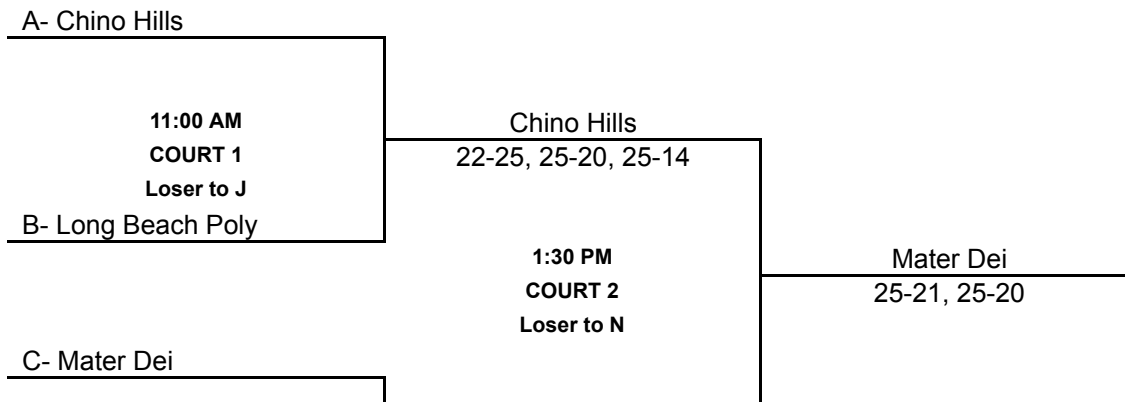

Ponderosa  
 25-23, 23-25, 25-22

Francis Parker  
 23-25, 25-12, 25-21

5:15 PM  
**COURT 2**

Francis Parker

**Bronze Division Champion**  
 18-25, 25-23, 25-13

E- Coronado

[top](#)

## Competition Bracket (Green Valley)

at GREEN VALLEY

[top](#)