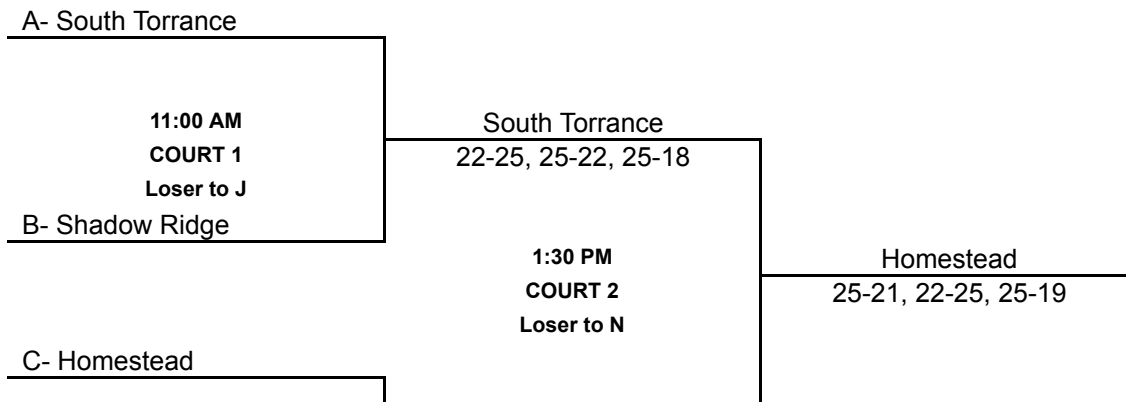

Branson  
 25-21, 25-21

Mira Costa  
 25-17, 24-26, 25-16

5:15 PM  
**COURT 2**

Mira Costa  
**Bronze Division Champion**  
 25-11, 23-25, 25-19

E- La Costa Canyon

[top](#)

## Competition Bracket (Green Valley)

at GREEN VALLEY

[top](#)